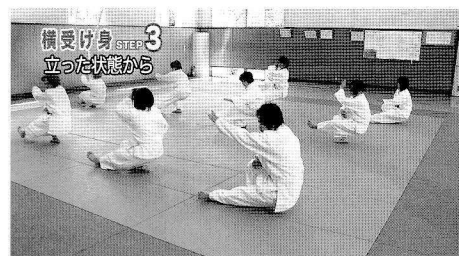

安全な柔道の授業づくり

■柔道の授業で最も気をつけないといけないのは、頭部・頸部の危険な事故です。特に脳の損傷につながるものとして、「脳しんとう」、「加速損傷」、「セカンドインパクトシンドローム」について、神奈川県立足柄上病院脳神経外科部長の野地雅人医師が解説します。柔道の指導者が知っておくべきことを伝えます。

■実際の授業での指導法について、千葉大学教育学部附属中学校の渡辺冬花先生より具体的に紹介していきます。柔道の授業では「頭部・頸部を守ることが最重要」と指導者も生徒も認識し、「頭を打たない・打たせない」ための受け身の練習をしっかりと指導することの大切さを伝えます。

■授業に入る前の安全対策も確認しておきます。施設・設備、用具等について、事前にチェックしておきます。けがや事故を防ぐ対策、熱中症対策について説明します。

■授業では、まずは単独での受け身(後ろ受け身・横受け身)を「低い姿勢」から「高い姿勢」へと段階を追って指導します。後ろ受け身では、2人組になって相手の力を感じて受け身をとる練習も取り入れます。

■次に2人組になっての「投げられた時の受け身」を指導します。2人組になっての受け身の練習でも、「受」が「低い姿勢から」→「立った姿勢から」→「動きの中から」と段階を踏んで指導していきます。この時、同じ位の体格の者どうしで組ませるように気をつけます。「取」に指導する投げ技は、膝車と体落としです。ここでも安全面を最重視し、「受」が大きく宙を舞うような競技用の技は指導しません。相手を安全に投げることができる、授業用の膝車と体落としを紹介し、解説します。「投げ技と関連させた受け身」を生徒に身につかせます。自由な動きの中で安全に受け身がとれ、生徒に柔道の攻防の楽しさも伝える授業を目指します。

■生徒に後ろ受け身を習得させるための、授業用の安全な大外刈りも解説します。後頭部を打たないように、くれぐれも注意して指導します。

■固め技の指導法を解説します。固め技には、抑え技、締め技、関節技がありますが、中学校では抑え技のみを扱います。抑え技の中でもまず、けさ固めの抑え方を指導します。抑え技は比較的初期の段階から、柔道の魅力である相手との攻防を楽しむことができますが、危険な場面もあります。安全面の留意点を盛り込み、解説します。

・このDVDは、メニュー画面から『全編再生』と観たい項目のみをご覧いただく『個別再生』が選べます。もう一度観たい箇所や飛ばしたい箇所を、リモコンのスキップボタンで前後の項目へスキップさせることができます。

▼生徒向けの姉妹編もあります。

「安全に楽しく学ぼう 保健体育 柔道」

プロデューサー 光田雅樹 / 大谷啓一 編集 川越英一
演出 東條政利 選曲 合田享生
撮影 三宅正敏 / 宮田康彦
制作協力 株式会社パンフォーカス
企画・制作 東映株式会社 教育映像部

2012年作品 p.

関東営業推進室 東京都中央区銀座3-2-17 〒104-8108 ☎03-3535-3631
関西営業推進室 大阪市北区梅田1-12-6 〒530-0001 ☎06-6345-9026
広島出張所 広島市中区橋本町5-2 〒730-0015 ☎082-511-2066
福岡出張所 福岡市博多区中洲4-3-18 〒810-0801 ☎092-262-3101

●お買い上げは…

北辰映像株式会社

〒350-0461 埼玉県入間郡毛呂山町中央 3-32-3
TEL:049-298-5792 FAX:049-298-5793
E-mail: co@hokushineizo.com