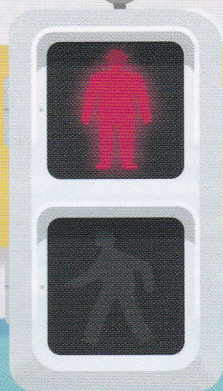

一般財団法人 全日本交通安全協会 推薦

うしわかまるの

こうつうあんぜん

文部科学省
選定作品

学校教育教材
社会教育教材

交通安全教育アニメーション
(幼児・小学校低学年向け)

上映時間 10分

DVD 65,000円(税別)

バリアフリー 字幕選択式

作品について

タイムスリップして、現代に来た牛若丸とカラス天狗は元の時代に戻るために、くらま山を目指します。しかし交通ルールを知らない牛若丸にとって、車社会は危険がいっぱい。身を守るために、カラス天狗から交通ルールを教えてもらいます。本作品は楽しいアニメーションを見ながら、大切な交通ルールを学ぶことができます。

道路の歩き方

道路は歩道を歩く。白い線の内側を歩く。歩道も白い線もないところでは道路の右端を歩く。

道路の渡り方

道路を渡る時は右、左、右。
車が来ないのを確かめてから渡る。

横断歩道

横断歩道のあるところでは、横断歩道を渡る。
渡る時は、右左右、車が来ないか確かめてから渡る。

信号機のある交差点

青は渡ってもよい。信号が青でも安全確認する。
青点滅は渡ってはダメ。次の青信号を待つ。

飛び出し

どんな時でも道路に飛び出すのは、絶対にだめ。