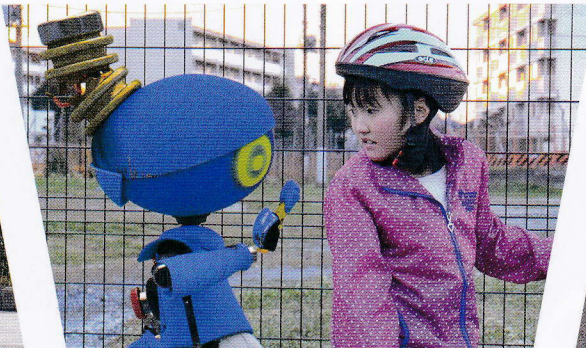

一般財団法人

全日本交通安全協会 推薦

上映時間16分 字幕付き

フォーマット: DVD

50,000円(税抜き)

スッコロボの 自転車の交通安全

じてんしゃ

こうつうあんぜん

企画意図

自転車は便利な乗り物ですが、安全に運転しないと重大な事故を起こす危険があります。この作品は、子ども達に自転車の交通ルールをわかりやすく伝えます。また、ルールを無視した時にどのような危険があるかを、3DCGのキャラクターで再現することによって、理解を促します。

サンプル映像はこちらです!
<http://www.draco-cu.co.jp>

自転車は、車道の左側を走る

例外として12歳未満の子どもは
歩道を走ることができる
歩道を走る場合は歩行者優先

信号のない交差点では
一時停止して安全確認する

信号機のある交差点を右折する
時は、信号に従い二回に分けて
進む

自転車の並走、二人乗り
ジグザグ運転はだめ

音楽を聞きながらの運転、携帯
電話をしながらの運転はだめ

傘さし運転、夜間無灯火での
運転はだめ

飛び出しは、危険

乗る前に自転車の安全点検

お申し込み
お問い合わせ