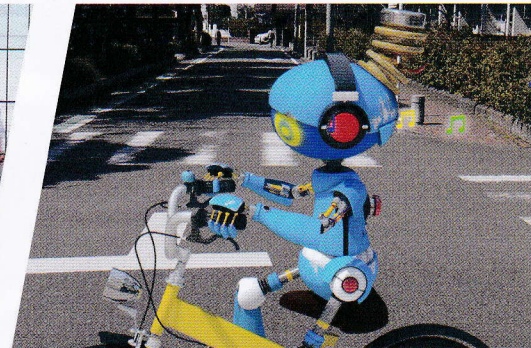

一般財団法人

全日本交通安全協会 推薦

上映時間16分 字幕付き

フォーマット: DVD

50,000円(税抜き)

スッコロボの 自転車の交通安全

じてんしゃ

こうつうあんぜん

企画意図

自転車は便利な乗り物ですが、安全に運転しないと重大な事故を起こす危険があります。この作品は、子ども達に自転車の交通ルールをわかりやすく伝えます。また、ルールを無視した時にどのような危険があるかを、3DCGのキャラクターで再現することによって、理解を促します。

サンプル映像はこちらです!
<http://www.draco-cu.co.jp>

自転車は、車道の左側を走る

例外として12歳未満の子どもは
歩道を走ることができる
歩道を走る場合は歩行者優先

信号のない交差点では
一時停止して安全確認する

信号機のある交差点を右折する
時は、信号に従い二回に分けて
進む

自転車の並走、二人乗り
ジグザグ運転はだめ

音楽を聞きながらの運転、携帯
電話をしながらの運転はだめ

傘さし運転、夜間無灯火での
運転はだめ

飛び出しは、危険

乗る前に自転車の安全点検

お申し込み
お問い合わせ