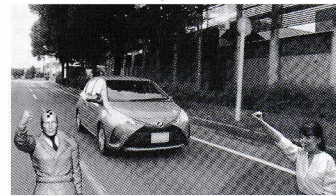

プロデューサー・演出: 川越英一
撮影: 松丸武彦
演出助手: 川津 一修/原 和将

ダイジェスト版
配信中!

千葉エデュケーショナル

検索

企画・製作 千葉エデュケーショナル株式会社

2017年作品

関東営業推進室 東京都中央区銀座3-2-17 〒104-8108 ☎03-3535-3631

関西営業推進室 大阪市北区梅田1-12-6 〒530-0001 ☎

広島出張所 広島市中区橋本町5-2 〒730-0015 ☎

福岡出張所 福岡市博多区中洲4-3-18 〒810-0801 ☎

●お買い上げは……

北辰映像株式会社