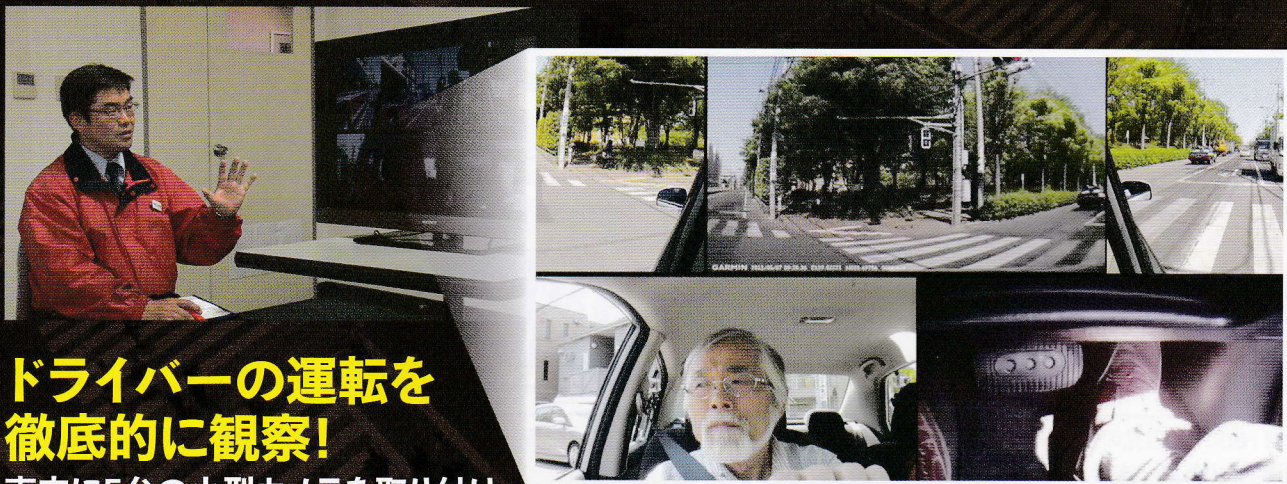

推薦：一般財団法人 全日本交通安全協会

自分の運転は大丈夫。
そう思っている人ほど危ない！

あなたの運転

再チェック!

—危険ですしているつमりの安全運転—

ドライバーの運転を
徹底的に観察!

車内に5台の小型カメラを取り付け、
運転指導のプロが映像を分析します。

¥70,000(税別) DVD [本編25分+短縮版15分 | 字幕付 | 16:9 | カラー]

 このDVDには、本編(25分)と、短縮版(15分)が収録されています。それぞれ、日本語字幕を選択できます。

[企画・制作・著作] 斉藤プロダクション

あなたの運転 再チェック!

—危険です、しているつもりの安全運転—

制作意図

近年、最高速度違反や、酒酔い運転といった悪質な違反行為による交通死亡事故は減少しています。しかし脇見運転や安全不確認といったドライバーの不注意から起きる死亡事故が占める割合は多くなっています。

「自分の運転は大丈夫。事故を起こすはずはない。」そう思い込んでいるドライバーほど危険と言えます。安全運転を心がけているという3人のドライバーの運転を、車内に5台の小型カメラを取り付けて記録し、その映像を運転指導のプロが分析しました。この今まで例のない手法をとることにより、ドライバーの意識と、実際の運転のギャップと盲点が見えてきました。

本作は、安全運転を心がけているドライバーの方々に、改めてご自身の運転を見直してもらい、改善点を発見して事故防止に役立ててもらうために制作しました。

◆あなたの運転 再チェック!

普段から安全運転を心がけているという3人のドライバーの運転を徹底的に観察。車内に5台の小型カメラを取り付け、運転指導のプロが映像を分析した。その中で、自分の意識と、実際の運転のギャップが見えてくる。

Part1～40代男性「しているつもりの安全運転」

路上駐車した車を追い越そうとするとどんな危険があるだろうか? 「突然ドアが開く」「車の先からの飛び出し」とドライバーは危険予測は出来ていたにも関わらず、実際の運転では駐車車両のすぐ脇をそのまま通りぬけていた。自分では無意識のうちに、危ない運転をしていることがあるのだ。