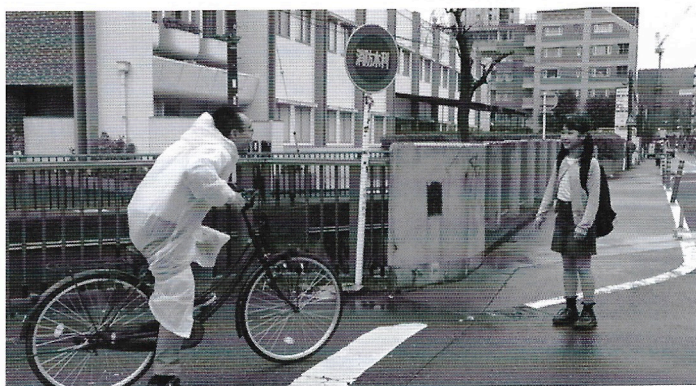

はなちゃんとやじきたの交通安全

～高齢歩行者・自転車向け交通安全ケーススタディ～

企画意図

今作は、やじさんきたさんのおじいちゃんコンビと、孫娘のようにかわいいはなちゃんたちが登場し、ドラマ形式で交通ルールを学ぶことができる教材です。高齢者の方が特に交通事故に注意してほしい、いくつかの場面を見ていきます。

① 安全は急がば回れ

～横断歩道以外の場所の横断～

歩行中に交通事故で亡くなる人の多くに法令違反が認められます。特に高齢者の場合、横断歩道外の横断や、走行車両の直前直後横断など、「横断違反」の占める割合が高いことが特徴です。

② 夕暮れ時は要注意

～夜間は歩行者も自動車も見えにくい～

高齢歩行者の交通死亡事故の多くは、夕暮れ時を含めた夜間に起こっています。

特に、薄暮時間帯と呼ばれる日没前後の夕暮れ時は、事故が集中する傾向にあり、歩行者のみならず、自動車の運転者などにとっても、一層の注意が必要といわれています。

③ 止まれは止まれ

～信号機の無い交差点での自転車事故～

皆さんは、全交通事故の約二割が、自転車に関連する事故だということをご存じでしょうか？またその中で、特に注目したいのは、自転車に関連する死亡事故のうち、約七割を高齢者が占めており、その多くに、安全不確認や一時不停止などの法令違反が認められるということです。