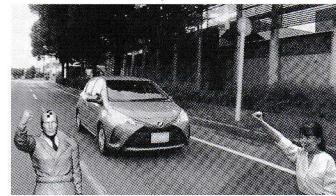

プロデューサー・演出: 川越英一
撮影: 松丸武彦
演出助手: 川津一修/原和将

ダイジェスト版
配信中!

千葉エデュケーショナル

検索

企画・製作 千葉エデュケーショナル株式会社

2017年作品

関東営業推進室 東京都中央区銀座3-2-17 〒104-8108 ☎03-3535-3631

関西営業推進室 大阪市北区梅田1-12-6 〒530-0001 ☎

広島出張所 広島市中区橋本町5-2 〒730-0015 ☎

福岡出張所 福岡市博多区中洲4-3-18 〒810-0801 ☎

●お買い上げは……

北辰映像株式会社

埼玉県さいたま市緑区三室2190-2 〒336-0911
電話048-810-5277 Fax048-876-2955