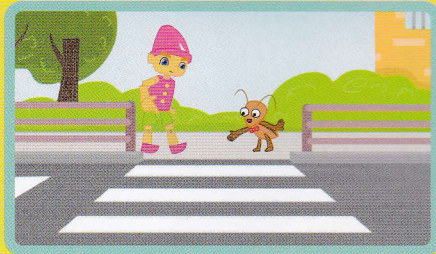

一般財団法人
全日本交通安全協会 推薦

ガイドでまなぶ

ピノキオの

こうつう
あんぜん

上映時間15分 字幕付き

フォーマット: DVD
50,000円(税抜き)

あらすじ

子ども達が大好きなピノキオが、交通安全教育映像として生まれ変わりました。好奇心いっぱいのやんちゃなピノキオは、交通ルールを知らないばかりに、何度も危ない目にあいます。そこで、視聴者の子ども達の助けを借りながら(クイズ形式での視聴者参加)交通ルールを学ぶこととなります。また人形のピノキオが、人間の子どものことになることで、かけがえのない自分の命は、自分で守らなければならないことを、子ども達に伝えます。

道路の歩き方

道路の歩き方を知らないピノキオは、道路の真ん中を歩いています。そして、やってきた車とぶつかりそうになります。

クイズ

道路はどこを歩けばいいのかな？

道路では遊ばない

きつねが道路で遊んでいます。ジミーが止めるのも聞かず、ピノキオも一緒に遊び始めますが、そこへ車がやってきます。

クイズ

公園、道路、駐車場。遊んでもいいのはどこかな？

道路の渡り方

ピノキオは、コオロギのジミーから、道路や横断歩道の渡り方を教えてもらいます。また横断禁止の標識の意味もわかりました。

クイズ

道路を渡る時は、どうすればいいのかな？

信号のある交差点の渡り方

信号を知らないピノキオ。信号を無視して渡っていると、車とぶつかりそうになります。

クイズ

青、青点滅、赤。渡ってもいいのは信号がどんなときかな？