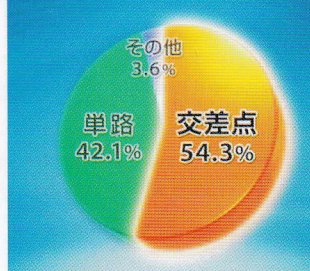

交差点、
その運転では
事故になります!

交差点—そこは事故が多い最も危険な場所。
全交通事故の半分以上が交差点とその付近で発生しています。
もしも、あなたが交差点を漫然と通過しているとしたら...

どう防ぐ

交差点事故

～事故現場に学ぶ～

交通事故の半数以上が交差点で発生している

今日も発生した交差点事故!

交差点事故防止のポイントを事故現場から学ぶ

交差点を定点カメラで観察すると、意外な事実が...

交差点事故の原因をCGで解明

¥63,000(税込) [カラー21分]
VHS・DVD (16:9)

字幕付 DVDには字幕付き映像も収録されています。(VHSには字幕付き版もあります)

企画・制作

齊藤プロダクション

TEL.0494-25-4801

FAX.0494-25-4802

どう防ぐ交差点事故

～事故現場に学ぶ～

制作意図

様々な車両や人が行き来する交差点は事故がもっとも多い危険な場所である。全交通事故の50パーセントを超える件数が交差点とその付近で発生している。交差点で事故を起こすのはどんな運転だろうか。

どんな運転をすれば交差点事故を防ぐことができるだろうか。

本作品では、実際に発生した交差点事故の貴重な映像を基に、事故原因を探り、交差点事故を防ぐために注意すべきポイントを紹介する。一般ドライバーの安全運転をより確かなものにするために、交通ルールを守ることの大切さも合わせて訴えている。