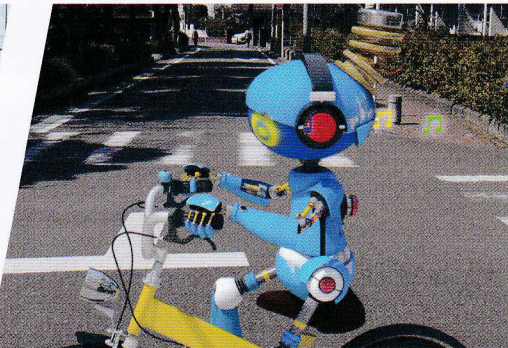

# スッコロボの 自転車の交通安全

じてんしゃ

こうつうあんぜん

# 企画意図

自転車は便利な乗り物ですが、安全に運転しないと重大な事故を起こす危険があります。この作品は、子ども達に自転車の交通ルールをわかりやすく伝えます。また、ルールを無視した時にどのような危険があるかを、3DCGのキャラクターで再現することによって、理解を促します。

サンプル映像はこちらです!  
<http://www.draco-cu.co.jp>

自転車は、車道の左側を走る

例外として12歳未満の子どもは  
歩道を走ることができる  
歩道を走る場合は歩行者優先

信号のない交差点では  
一時停止して安全確認する

信号機のある交差点を右折する  
時は、信号に従い二回に分けて  
進む

自転車の並走、二人乗り  
ジグザグ運転はだめ

音楽を聞きながらの運転、携帯  
電話をしながらの運転はだめ

傘さし運転、夜間無灯火での  
運転はだめ

飛び出しは、危険

乗る前に自転車の安全点検

お申し込み  
お問い合わせ