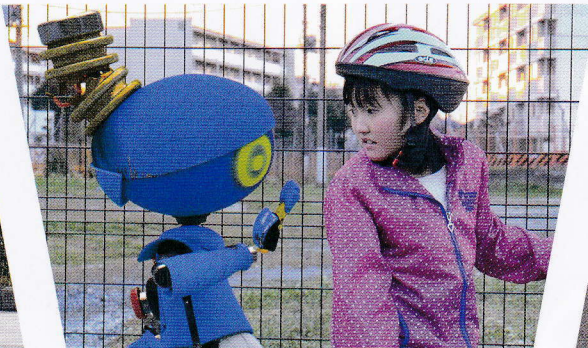

# スッコロボの 自転車の交通安全

じてんしゃ

こうつうあんぜん

# 企画意図

自転車は便利な乗り物ですが、安全に運転しないと重大な事故を起こす危険があります。この作品は、子ども達に自転車の交通ルールをわかりやすく伝えます。また、ルールを無視した時にどのような危険があるかを、3DCGのキャラクターで再現することによって、理解を促します。

サンプル映像はこちらです!  
<http://www.draco-cu.co.jp>

自転車は、車道の左側を走る

例外として12歳未満の子どもは  
歩道を走ることができる  
歩道を走る場合は歩行者優先

信号のない交差点では  
一時停止して安全確認する

信号機のある交差点を右折する  
時は、信号に従い二回に分けて  
進む

自転車の並走、二人乗り  
ジグザグ運転はだめ

音楽を聞きながらの運転、携帯  
電話をしながらの運転はだめ

傘さし運転、夜間無灯火での  
運転はだめ

飛び出しは、危険

乗る前に自転車の安全点検

お申し込み  
お問い合わせ